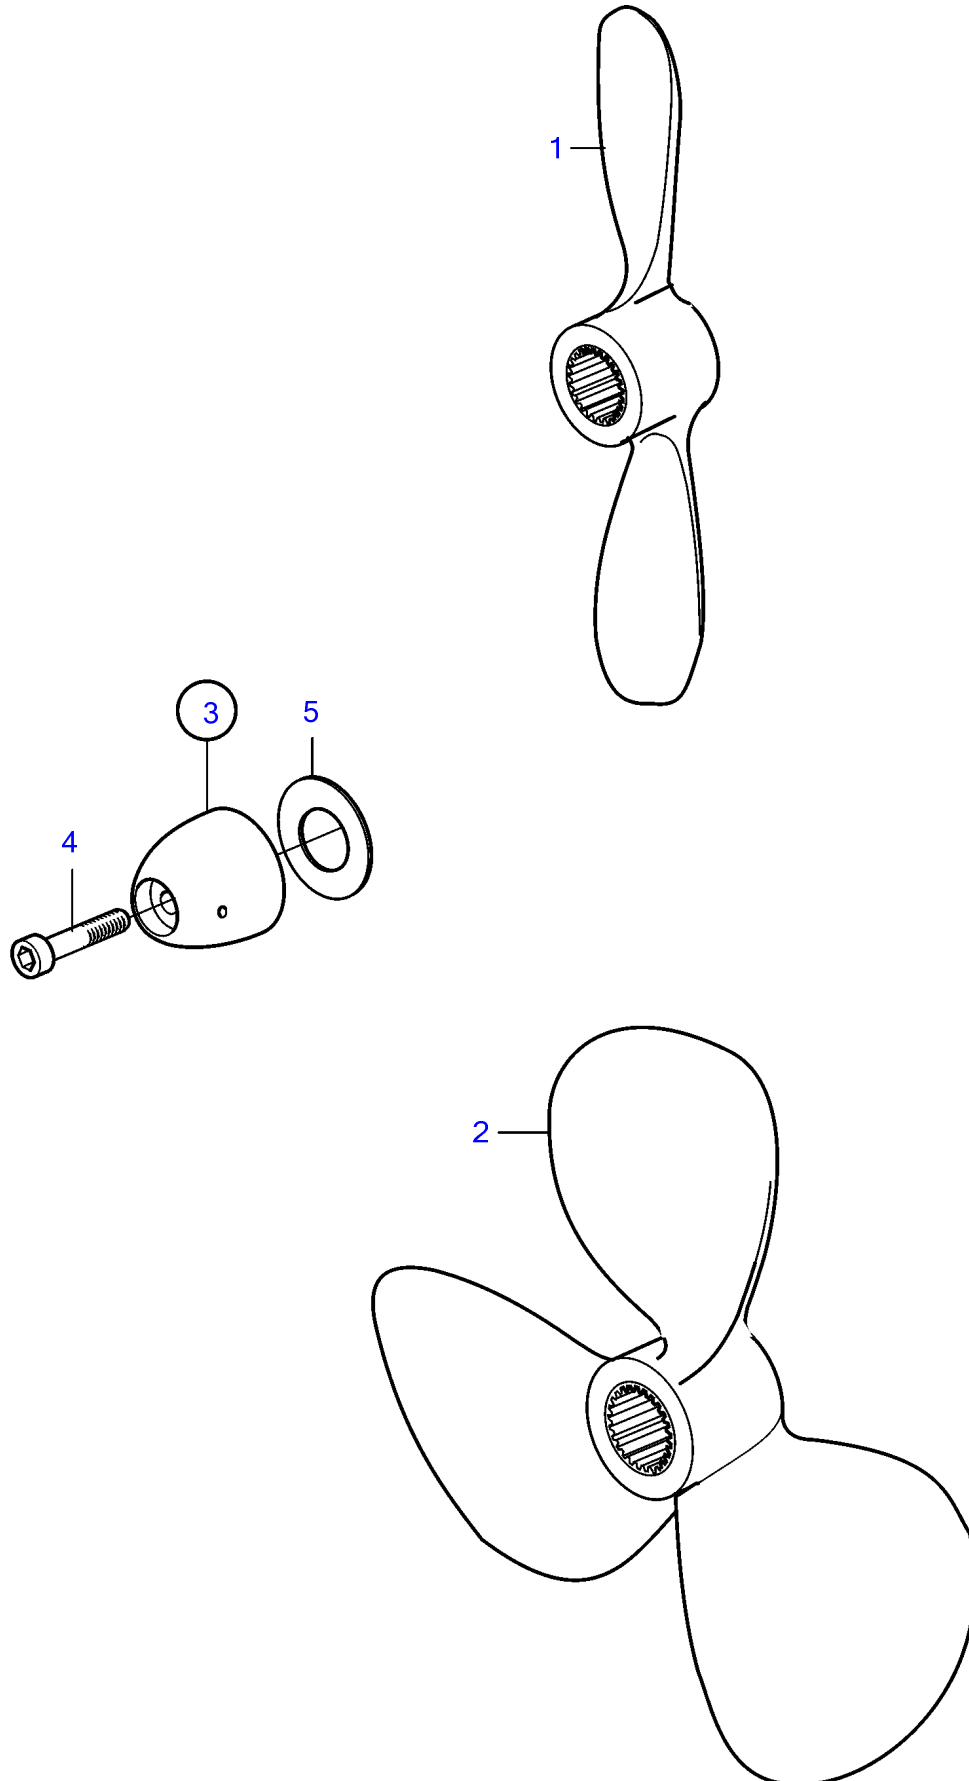

MD2010A, MD2020A, MD2030A, MD2040A

24074

MD2010A, MD2020A, MD2030A, MD2040A

REF	PART NO.	QTY	DESCRIPTION	NOTES
1	850261	1	Propeller	Left 14x7
	853346	1	Propeller	Left 14x8
	850341	1	Propeller	Left 14x9
	3583867	1	Propeller	Left 14x11
	3583868	1	Propeller	Left 15x11
	850342	1	Propeller	Left 16x11
	852116	1	Propeller	Left 16x13
	852510	1	Propeller	Left 17x14
	853583	1	Propeller	Left 17x16
	3583578	1	Propeller	Left 17x17
	889658	1	Propeller	Left 19x17
2	850658	1	Propeller	Left 14x9
	851419	1	Propeller	Left 14x11
	850659	1	Propeller	Left 14x12
	851988	1	Propeller	Left 15x12
	850672	1	Propeller	Left 15x13
	852017	1	Propeller	Left 16x11
	873369	1	Propeller	Left 17x12
	852117	1	Propeller	Left 17x13
	853588	1	Propeller	Left 17x14
	873368	1	Propeller	Left 17x15
	3583577	1	Propeller	Left 17x16
	889659	1	Propeller	Left 18x16
3	850396	1	Propeller cone kit	
4	851773	1	• Screw	
5	850888	1	• Plastic washer	